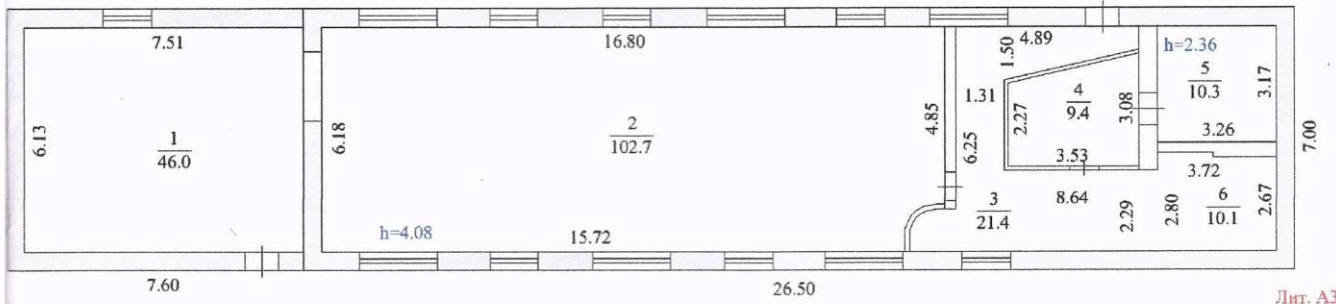

ПОЭТАЖНЫЙ ПЛАН
Литер А3 Этаж 1

Лит. А3
Н=4.38

Лист №1	Амурская область Муниципальное Унитарное Предприятие «Белогорсктехинвентаризация» г. Белогорск	Инв. №
Этаж 1	Поэтажный план на строение г. Благовещенск ул. Октябрьская № 100/2	М 1:200
Дата	Исполнитель	Фамилия И.О.
19.06.2013	Техник	В.А. Сотников